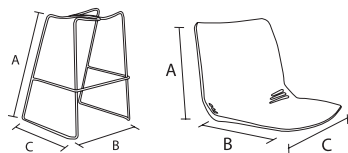

plastic colours

- bleu/azul ral5002
- orange/naranja ral2009
- violet/morado 145
- vert/verde 736
- ivoire/marfil ral1013
- gris/gris ral7003
- jaune/amarillo ral1012
- brun/marrón ral8022

main component sizes