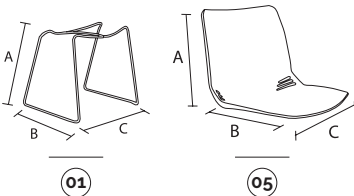

race

slide

plastic colours

- bleu/azul ral5002
- orange/naranja ral2009
- violet/morado 145
- vert/verde 736
- ivoire/marfil ral1013
- gris/gris ral7003
- jaune/amarillo ral1012
- brun/marrón ral8022

main component sizes