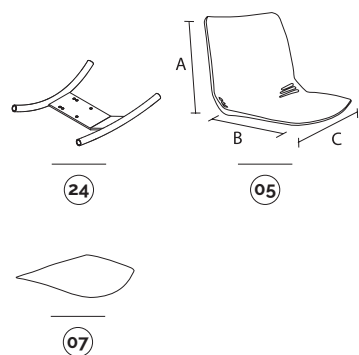

24 race-support pour raccordement coque race sur banquette race-soporte para enganche carcasa race en bancada

code	finishing	q.kit	q.pack	kg.x1	vol.x1
110703-210	● noir/negro	x1	15	1,30	mc. 0.004

21 pack embouts couvre-tête ronds d.18 paquete de tacos redondos con aletas d.18 negros

code	finishing	q.kit	q.pack
137003-070	● noir/negro	x4	200

05 race-coque entière modèle race race-carcasa completa modelo race

code	finishing	q.kit	q.pack	a	b	c	kg.x1	vol.x1
133905-012	○ ivoire/marfil ral1013	x1	10	380	410	450	1,60	mc. 0.02

15 race-pack accessoires pour coque race race-paquete de accesorios para carcasa race

code	finishing	q.kit	q.pack	kg.x1	vol.x1
137005-005	○ ivoire/marfil ral1013	x1	10	telaio tubo/tube frame	0,085 mc. 0.001

07 race-panneau assise à revêtir race-galleta asiento tapizable

code	finishing	q.kit	q.pack	kg.x1	vol.x1
132203-049	● noir/negro	x1	20	0,53	mc. 0.003

08 pack vis tbl+ fr. d.5x14 pour panneau à revêtir paquete de tornillos tbl+ fr. d.5x14 para galleta tapizable

code	finishing	q.kit	q.pack
117003-071	● noir/negro	x4	200

for the bench components, see page 201

for all colour codes, see page 135

optionals

OPTIONAL
bench
connector

E-USB
NEW
bench plug

JIM NEW
bench leg

APOLL
bench arm

plastic

90GM
bench leg

90GF
bench leg

100GM
bench leg

200GM
bench leg

PIONEER
bench arm

metal

CUT
bench leg

SLIM
bench leg

CUT
bench arm

SLIM
bench arm

aluminium