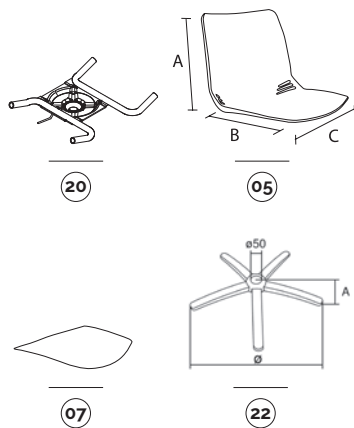

race

swivel

plastic colours

- bleu/azul ral5002
- orange/naranja ral2009
- violet/morado 145
- vert/verde 736
- ivoire/marfil ral1013
- gris/gris ral7003
- jaune/amarillo ral1012
- brun/marrón ral8022

main component sizes