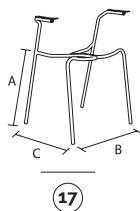

plastic colours

- bleu/azul ral5002
- orange/naranja ral2009
- violet/morado 145
- vert/verde 736
- ivoire/marfil ral1013
- gris/gris ral7003
- jaune/amarillo ral1012
- brun/marrón ral8022

main component sizes

17 race-châssis 4 pieds tube d.18 avec accoudoirs sans embouts
race-estructura 4 patas tubular d.18 con brazos sin tapones

code	finishing	q.kit	q.pack	a	b	c	kg.x1	vol.x1
112703-016	● noir/negro	x1	60	460	500	470	3.40	mc. 0.035
112707-016	● brun/marrón ral8022	x1	60	460	500	470	3.40	mc. 0.035
112704-016	● gris/gris ral7003	x1	60	460	500	470	3.40	mc. 0.035
112705-016	○ ivoire/marfil ral1013	x1	60	460	500	470	3.40	mc. 0.035
112710-016	● chromé/cromado	x1	60	460	500	470	3.40	mc. 0.035

18 race-accoudoir plastique coloré pour châssis 4 pieds
race-brazo de plástico de color para estructura 4 patas

code	finishing	q.kit	q.pack	a	b	kg.x1	vol.x1
131703-017	● noir/negro	x2	40	175	55	0.10	mc. 0.0004

19 vis hilo tbl+ fr. d.5x14 zinguée noire (pour fixer tube accoudoir en tube)
tornillo hi-lo tbl+ fr. d.5x14 galvanizado negro (para fijar brazo tubular)

code	finishing	q.kit
117803-156	● noir/negro	x4

for the components below, see page 131

14 05 15 07 08

for all colour codes, see page 135