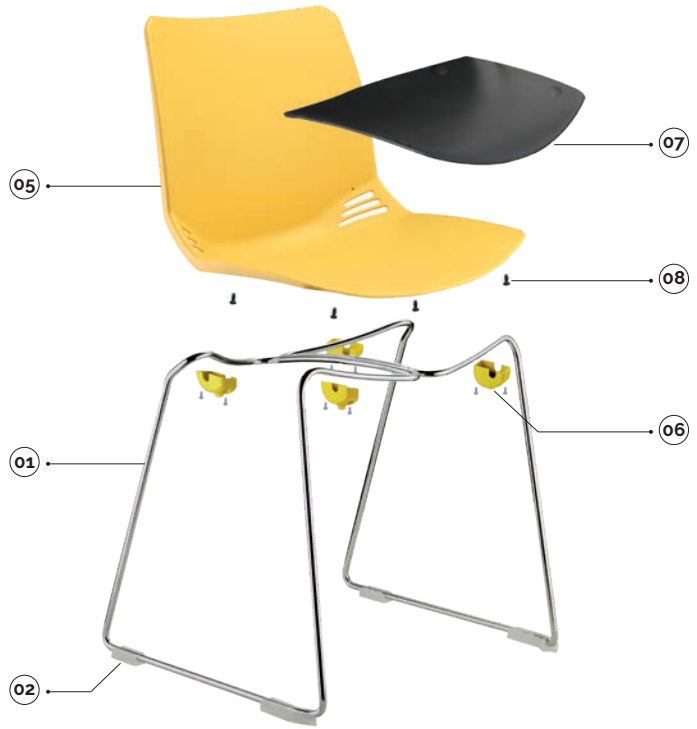

race

slide

plastic colours

- bleu/azul ral5002
- orange/naranja ral2009
- violet/morado 145
- vert/verde 736
- ivoire/marfil ral1013
- gris/gris ral7003
- jaune/amarillo ral1012
- brun/marrón ral8022

main component sizes

optipnats

01 race-châssis coulissant tige pour coque sans embouts

race-estructura patin de varilla para carcasa sin tapones

code	finishing	q.kit	q.pack	a	b	c	kg.x1	vol.x1
113410-065	● chromé/cromado	x1	100	460	500	470	3,20	mc. 0.026

02 btf-kit pieds

btf-kit pies

code	finishing	q.kit	q.pack	kg.x1
134306-001	○ neutre/neutro	x1	100	0,05

03 btfa-kit pieds avec crochets

btfa-kit pies con ganchos

code	finishing	q.kit	q.pack	kg.x1
134306-002	○ neutre/neutro	x1	100	0,06

04 pptf-embout pour fixation au sol

pptf-tapón para fijación en el pavimento

code	finishing	q.kit	q.pack	kg.x1
134306-003	○ neutre/neutro	x2	100	0,03

05 race-coque entière modèle race

race-carcasa completa modelo race

code	finishing	q.kit	q.pack	a	b	c	kg.x1	vol.x1
133908-012	● jaune/amarillo ral1012	x1	10	380	410	450	1,60	mc. 0.02

06 race-pack accessoires pour coque race

race-paquete de accesorios para carcasa race

code	finishing	q.kit	q.pack	kg.x1	vol.x1
137008-006	● jaune/amarillo ral1012	x1	10	châssis tige/estructura de varilla	0,085 mc. 0.001

07 race-panneau assise à revêtir

race-galleta asiento tapizable

code	finishing	q.kit	q.pack	kg.x1	vol.x1
132203-049	● noir/negro	x1	20	0,53	mc. 0.003

08 pack vis tbl+ fr. d.5x14 pour panneau à revêtir

paquete de tornillos tbl+ fr. d.5x14 para galleta tapizable

code	finishing	q.kit	q.pack
117003-071	● noir/negro	x4	200

race-chariot porte-chaises noir avec accessoires

race-carro para sillas negro con accesorios

code	finishing	q.kit
110803-348	● noir/negro	x1

for all colour codes, see page 135