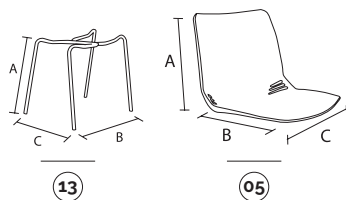

main component sizes

optionals

13 race-châssis 4 pieds tube d.18 sans embouts

race-estructura 4 patas tubular d.18 sin tapones

code	finishing	q.kit	q.pack	a	b	c	kg.x1	vol.x1
112703-015	● noir/negro	x1	150	460	500	470	1.85	mc. 0.014
112707-015	● brun/marrón ral8022	x1	150	460	500	470	1.85	mc. 0.014
112704-015	● gris/gris ral7003	x1	150	460	500	470	1.85	mc. 0.014
112705-015	○ ivoire/marfil ral1013	x1	150	460	500	470	1.85	mc. 0.014
112710-015	● chromé/cromado	x1	150	460	500	470	1.85	mc. 0.014