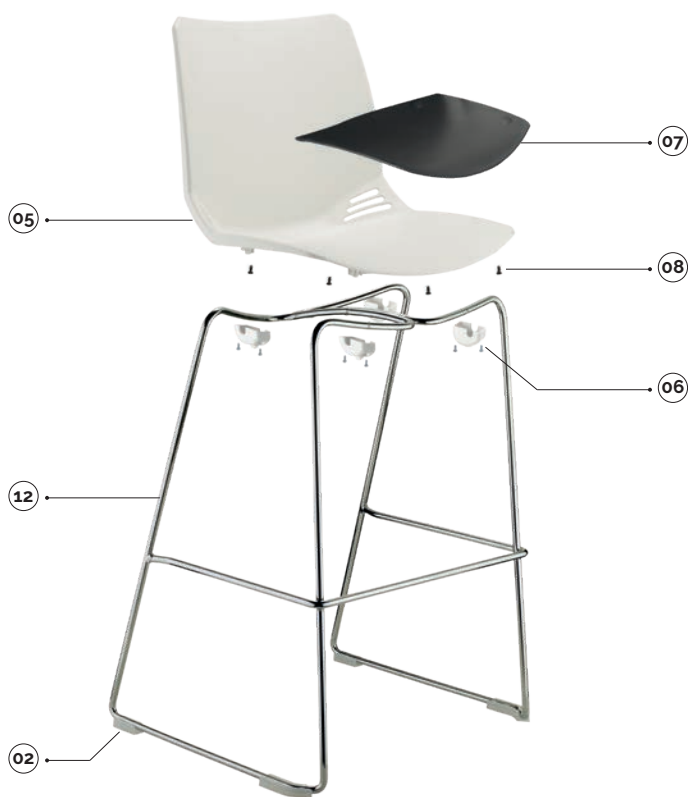

02 03 04 05 06 07 08

for all colour codes, see page 135

race

stool

plastic colours

- bleu/azul ral5002
- orange/naranja ral2009
- violet/morado 145
- vert/verde 736
- ivoire/marfil ral1013
- gris/gris ral7003
- jaune/amarillo ral1012
- brun/marrón ral8022