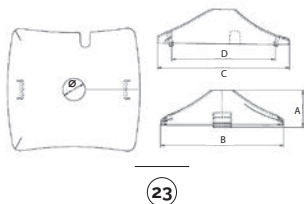

race

swivel

plastic colours

- bleu/azul ral5002
- orange/naranja ral2009
- violet/morado 145
- vert/verde 736
- ivoire/marfil ral1013
- gris/gris ral7003
- jaune/amarillo ral1012
- brun/marrón ral8022

main component sizes

optionals

20 race-support pivotant au gaz pour coque race

race-soporte versión giratoria con mecanismo de gas para carcasa race

code	finishing	q.kit	q.pack	kg.x1	vol.x1
110903-070	● noir/negro	x1	8	1.40	mc. 0.005
110904-070	● gris/gris ral7003	x1	8	1.40	mc. 0.005

21 pack embouts couvre-tête ronds d.18

paquete de tacos redondos con aletas d.18 negros

code	finishing	q.kit	q.pack
137003-070	● noir/negro	x4	200

05 race-coque entière modèle race

race-carcasa completa modelo race

code	finishing	q.kit	q.pack	a	b	c	kg.x1	vol.x1
133905-012	○ ivoire/marfil ral1013	x1	10	380	410	450	1.60	mc. 0.02

15 race-pack accessoires pour coque race

race-paquete de accesorios para carcasa race

code	finishing	q.kit	q.pack	kg.x1	vol.x1
137005-005	○ ivoire/marfil ral1013	x1	10	telaio tubo/tube frame	0,085 mc. 0.001

07 race-panneau assise à revêtir

race-galleta asiento tapizable

code	finishing	q.kit	q.pack	kg.x1	vol.x1
132203-049	● noir/negro	x1	20	0.53	mc. 0.003

08 pack vis tbl+ fr. d.5x14 pour panneau à revêtir

paquete de tornillos tbl+ fr. d.5x14 para galleta tapizable

code	finishing	q.kit	q.pack
117003-071	● noir/negro	x4	200

22 b40-base en métal avec cache-soudure

b40-base de metal con embellecedor soldadura

code	finishing	q.kit	q.pack	a	ø	kg.x1	vol.x1
110210-027	● chromé/cromado	x1	5	60	640	2.85	mc. 0.014

23 cpg-couverture en plastique pour châssis pivotant

cp-g-cubierta de plástico para estructura versión giratoria

code	finishing	q.kit	q.pack	a	b	c	d	ø	kg.x1	vol.x1
130903-000	● noir/negro	x1	50	60	200	210	167	36	0.1	mc. 0.0015