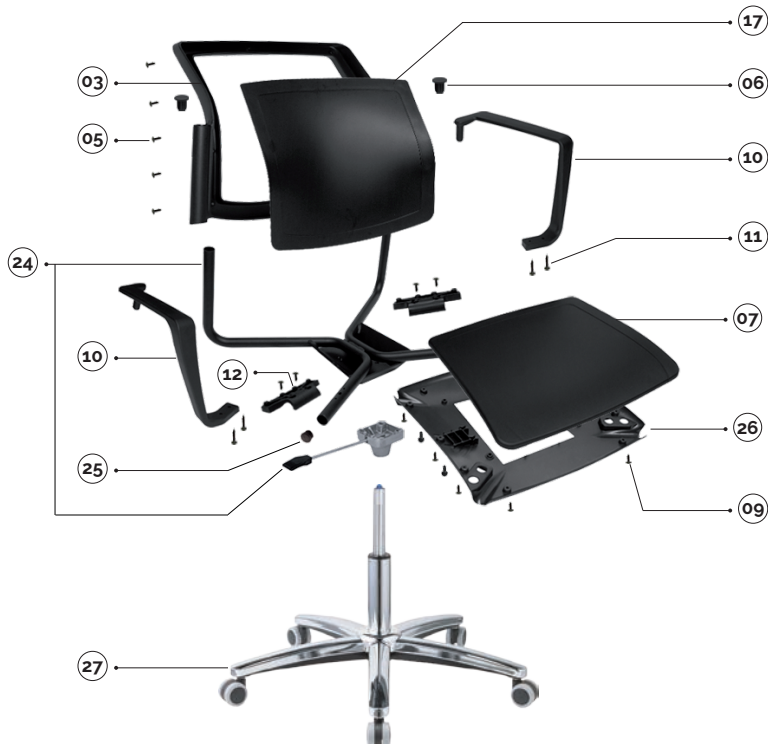

logan

swivel

plastic colours

- noir/negro
- gris/gris ral 7040
- blanc/blanco ral 9003
- bleu/azul ral 5014

main component sizes

24

03

17

07

26

10

12

27

24 logan-châssis pour pivotant commande au gaz sans embouts
logan-estructura para versión giratoria accionamiento con gas sin tapones

code	finishing	q.kit	q.pack	kg.x1	vol.x1
110903-024	● noir/negro	x1	100	2,55	mc. 0.046

25 tc22-embout couvre-tête à ailettes d.22 noir
tc22-taco con aletas d.22 negro

code	finishing	q.kit
134103-220	● noir/negro	x2

03 logan-châssis dossier en plastique porteur
logan-estructura respaldo de plástico portante

code	finishing	q.kit	q.pack	a	b	kg.x1	vol.x1
132103-084	● noir/negro	x1	10	390	500	0,58	mc. 0.088

17 logan-panneau dossier en plastique à revêtir
logan-galleta respaldo de plástico tapizable

code	finishing	q.kit	q.pack	a	b	kg.x1	vol.x1
132103-086	● noir/negro	x1	20	380	420	0,90	mc. 0.005

05 vis hilo tc + 4x14 zn noires
tornillo hi-lo tc + 4x14 zn negro

code	finishing	q.kit
117803-120	● noir/negro	x10

07 logan-siège de vue en plastique coloré
logan-asiento de plástico de color

code	finishing	q.kit	q.pack	a	b	kg.x1	vol.x1
132203-082	● noir/negro	x1	10	430	460	0,86	mc. 0.01

26 logan-renfort d'assise externe en plastique pour châssis banquette et pivotant
logan-parte inferior asiento externo de plástico para estructura bancada y versión giratoria

code	finishing	q.kit	q.pack	a	b	kg.x1	vol.x1
132203-081	● noir/negro	x1	20	420	450	0,47	mc. 0.007

09 logan-sachet avec vis + pf1 pour 10 chaises - pour assise
logan-bolsa con tornillos + pf1 para 10 sillas - para asiento

code	finishing	q.kit	q.pack
117000-022	● noir/negro	x0.1	1

10 logan-paire d'accoudoirs droit-gauche plastique
logan-pareja brazos derecho-izquierdo de plástico

code	finishing	q.kit	q.pack	kg.x1	vol.x1
131703-031	● noir/negro	x1	10	0,43	mc. 0.051

11 logan-kit vis pour 10 paires d'accoudoirs
logan-kit de tornillos para 10 parejas de brazos

code	finishing	q.kit	q.pack
117000-025	● noir/negro	x0.1	1

12 logan-plaque de fixation pour accoudoir
logan-placa de fijación para brazo

code	finishing	q.kit	q.pack	kg.x1	vol.x1
131703-034	● noir/negro	x2	50	0,07	mc. 0.0013

27 b40-base en métal avec cache-soudure
b40-base de metal con embellecedor soldadura

code	finishing	q.kit	q.pack	a	o	kg.x1	vol.x1
110210-027	● chromé/cromado	x1	5	60	640	2,85	mc. 0.014