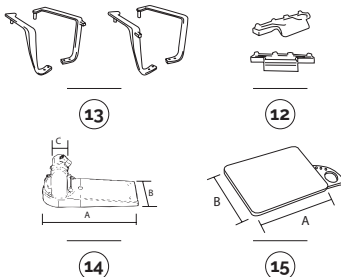

logan

4-legs/tablet accessories

main component sizes

13 logan-paire d'accoudoirs avec attelage porte-tablette en plastique logan-pareja brazos con gancho pala de plástico

code	finishing	q.kit	q.pack		kg.x1	vol.x1
131703-032	● noir/negro	x1	10	left + right writing tablet hook	0.49	mc. 0.051
131703-033	● noir/negro	x1	10	right + left writing tablet hook	0.49	mc. 0.051