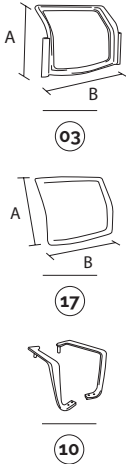

15 tlt3-tablette ambidextre avec porte-verre et porte-stylos tlt3-pala ambidextro con hueco vasos y lapicero

code	finishing	q.kit	q.pack	a	b	kg.x1	vol.x1
134003-041	● noir/negro	x1	10	410	300	1.05	mc. 0.036

TLT tablet TLT2 tablet TLT3 tablet BEAN tablet TL02 tablet SPT2 mechanism tablet SPTA mechanism antipanic

for writing tablet options, see page 242/243

4-legs for castors/options

main component sizes

03 logan-châssis dossier en plastique porteur logan-estructura respaldo de plástico portante