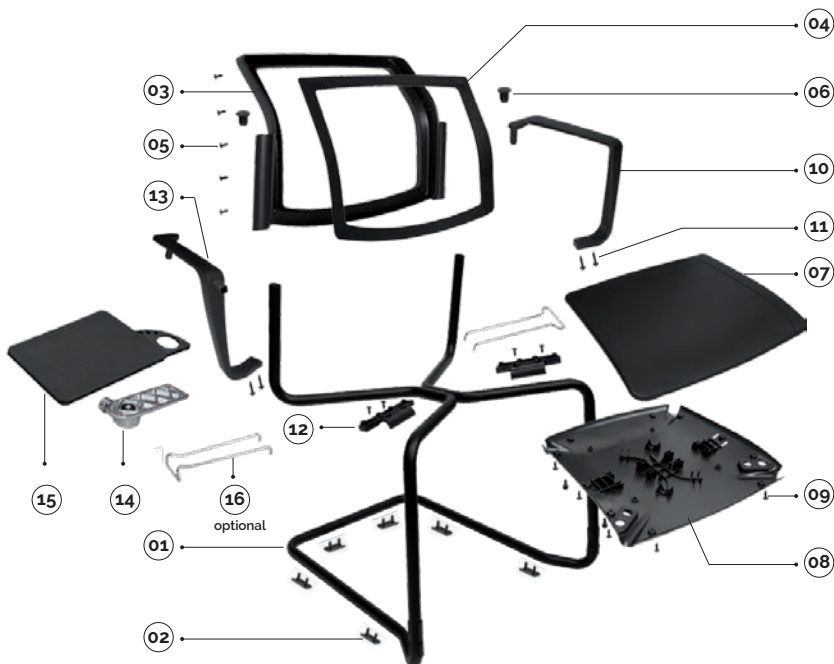

logan

slide

plastic colours

- noir/negro
- gris/gris ral 7040
- blanc/blanco ral 9003
- bleu/azul ral 5014