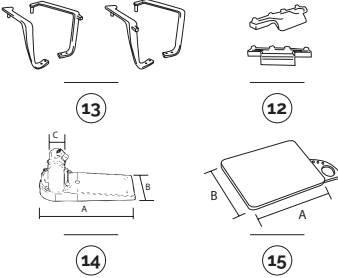

logan

4-legs for castors/tablet accessories

main component sizes