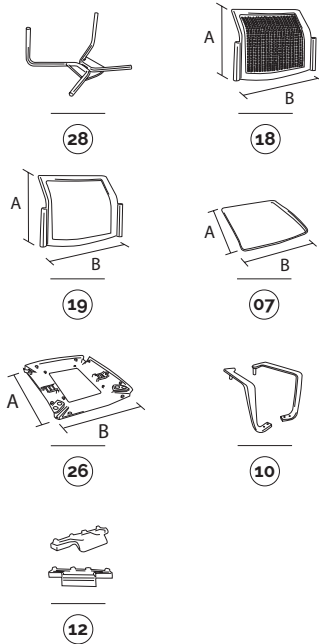

for all colour codes, see page 159

logan

bench

plastic colours

- noir/negro
- gris/gris ral 7040
- blanc/blanco ral 9003
- bleu/azul ral 5014

main component sizes

28 logan-châssis pour banquette sans embouts
logan-estructura para bancada sin tapones