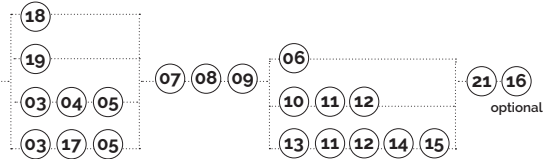

plastic colours

- noir/negro
- gris/gris ral 7040
- blanc/blanco ral 9003
- bleu/azul ral 5014

logon-chariot porte-chaises avec accessoires
logon-carro para sillas con accesorios

code	finishing	q.kit
110803-344	● noir/negro	x1