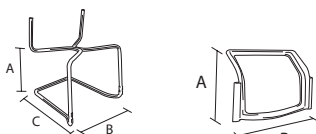

logan

slide

plastic colours

- noir/negro
- gris/gris ral 7040
- blanc/blanco ral 9003
- bleu/azul ral 5014

main component sizes

01

03

04