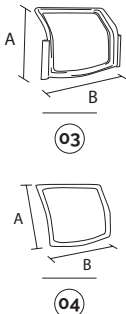

03 logan-châssis dossier en plastique porteur logan-estructura respaldo de plástico portante

code	finishing	q.kit	q.pack	a	b	kg.x1	vol.x1
132103-084	● noir/negro	x1	10	390	500	0.58	mc. 0.088

04 logan-cadre dossier en plastique pour treillis logan-marco respaldo de plástico para malla

code	finishing	q.kit	q.pack	a	b	kg.x1	vol.x1
132103-085	● noir/negro	x1	20	380	420	0.30	mc. 0.005

and · 05 10 11 12 07 08 09

for all colour codes, see page 159