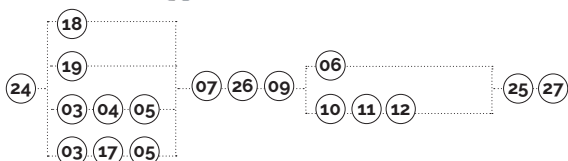

and · 05 10 11 12 07 08 09

for all colour codes, see page 159

logan

swivel

plastic colours

- noir/negro
- gris/gris ral 7040
- blanc/blanco ral 9003
- bleu/azul ral 5014

main component sizes

24