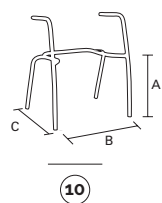

moon

4-legs

10 moon-telaio quattro gambe d.25 senza tappi
moon-four legs frame d.25 without caps

code	finishing	q.kit	q.pack	a	b	c	kg.x1	vol.x1
112603-060	● nero/black	x1	30	450	560	550	3,60	mc. 0.045
112604-060	● grigio/grey ikea 4	x1	30	450	560	550	3,60	mc. 0.045
112610-060	● cromato/chrome	x1	30	450	560	550	3,60	mc. 0.045

11 confezione puntali a testa sferica d.25
cap d.25 spherical head black package

code	finishing	q.kit	q.pack
137003-075	● nero/black	x4	120

12 moon-sedile interno da tappezzare per 4 gambe
moon-inside seat to be upholstered for 4 legs

code	finishing	q.kit	q.pack	a	b	kg.x1	vol.x1
132203-063	● nero/black	x1	10	490	470	1,90	mc. 0.011

for the components below, see page 120

04 05 06 07 09