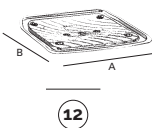

moon

4-legs

10 moon-telaio quattro gambe d.25 senza tappi
moon-four legs frame d.25 without caps

code	finishing	q.kit	q.pack	a	b	c	kg.x1	vol.x1
112603-060	● nero/black	x1	30	450	560	550	3,60	mc. 0.045
112604-060	● grigio/grey ikea 4	x1	30	450	560	550	3,60	mc. 0.045
112610-060	● cromato/chrome	x1	30	450	560	550	3,60	mc. 0.045

11 confezione puntali a testa sferica d.25
cap d.25 spherical head black package

code	finishing	q.kit	q.pack
137003-075	● nero/black	x4	120

12 moon-sedile interno da tappezzare per 4 gambe
moon-inside seat to be upholstered for 4 legs

code	finishing	q.kit	q.pack	a	b	kg.x1	vol.x1
132203-063	● nero/black	x1	10	490	470	1,90	mc. 0.011

for the components below, see page 120

04 05 06 07 09