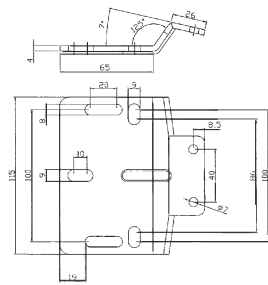

## components

01 sb60-étrier accoudoir  
sb60-soporté brazo

code	finishing	q.kit	q.pack	kg.x1	vol.x1
113003-005	● noir/negro	x1	50	0,50	mc. 0.0002

02 sb62-étrier accoudoir  
sb62-soporté brazo

code	finishing	q.kit	q.pack	kg.x1	vol.x1
113003-010	● noir/negro	x1	50	0,50	mc. 0.0002

code	finishing	q.kit	q.pack	kg.x1	vol.x1
113003-150	● noir/negro	x1	30	0,45	mc. 0.001

main component sizes