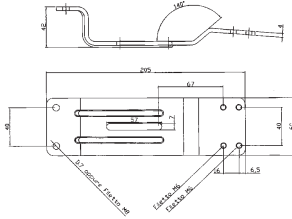

## components

01 sb60-étrier accoudoir  
sb60-soporté brazo

code	finishing	q.kit	q.pack	kg.x1	vol.x1
113003-005	● noir/negro	x1	50	0,50	mc. 0.0002

02 sb62-étrier accoudoir  
sb62-soporté brazo

code	finishing	q.kit	q.pack	kg.x1	vol.x1
113003-010	● noir/negro	x1	50	0,50	mc. 0.0002

code	finishing	q.kit	q.pack	kg.x1	vol.x1
113003-150	● noir/negro	x1	30	0,45	mc. 0.001

main component sizes