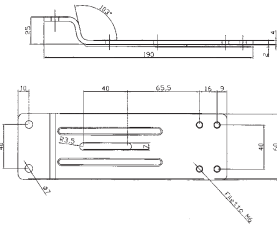

## components

01 sb60-étrier accoudoir  
sb60-soporté brazo

code	finishing	q.kit	q.pack	kg.x1	vol.x1
113003-005	● noir/negro	x1	50	0,50	mc. 0.0002

02 sb62-étrier accoudoir  
sb62-soporté brazo

code	finishing	q.kit	q.pack	kg.x1	vol.x1
113003-010	● noir/negro	x1	50	0,50	mc. 0.0002

code	finishing	q.kit	q.pack	kg.x1	vol.x1
113003-150	● noir/negro	x1	30	0,45	mc. 0.001

main component sizes