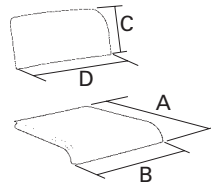

EDEN 4 LEGS

01 EDEN-CHÂSSIS FIXE SANS EMBOUTS									
EDEN-MARCO FIJO SIN TAPONES									
CODE/CÓDIGO	FINITION/ACABADO	Q. KIT	Q. MIN/PACK	A	B	C	KG. x1/WT.x1	VOL. x1/UNIT VOL.	
111903-030	■ NOIR/NEGRO	x1	100	470	420	460	3,00	mc. 0,03	
111904-020	■ GRIS/GRIS	x1	100	470	420	460	3,00	mc. 0,03	
111910-030	■ CHROME/CROMADO	x1	100	470	420	460	3,00	mc. 0,03	

03 PACK EMBOUTS ROUNDS Ø22 NOIRS									
PAQUETE DE TACOS REDONDOS D.22 NEGROS									
CODE/CÓDIGO	FINITION/ACABADO	Q. KIT	Q. MIN/PACK						
137003-073	■ NOIR/NEGRO	x4	200						

04 EDEN-DOSSIER ET SIÈGE EN PLASTIQUE										
EDEN-RESPALDO Y ASIENTO DE PLÁSTICO										
CODE/CÓDIGO	FINITION/ACABADO	Q. KIT	Q. MIN/PACK	A	B	C	D	KG. x1/WT.x1	VOL. x1/UNIT VOL.	
134003-100	■ NOIR/NEGRO	x1	20	400	390	180	400	1,50	mc. 0,013	
134015-020	■ BLEU/AZUL	x1	20	400	390	180	400	1,50	mc. 0,013	
134005-020	□ IVOIRE/MARFIL	x1	20	400	390	180	400	1,50	mc. 0,013	