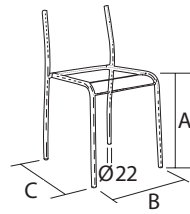

EDEN 4 LEGS

01 EDEN-CHÂSSIS FIXE SANS EMBOUTS									
EDEN-MARCO FIJO SIN TAPONES									
CODE/CÓDIGO	FINITION/ACABADO	Q. KIT	Q. MIN/PACK	A	B	C	KG. x1/WT.x1	VOL. x1/UNIT VOL.	
111903-030	■ NOIR/NEGRO	x1	100	470	420	460	3,00	mc. 0,03	
111904-020	■ GRIS/GRIS	x1	100	470	420	460	3,00	mc. 0,03	
111910-030	■ CHROME/CROMADO	x1	100	470	420	460	3,00	mc. 0,03	

03 PACK EMBOUTS ROUNDS Ø22 NOIRS									
PAQUETE DE TACOS REDONDOS D.22 NEGROS									
CODE/CÓDIGO	FINITION/ACABADO	Q. KIT	Q. MIN/PACK						
137003-073	■ NOIR/NEGRO	x4	200						

04 EDEN-DOSSIER ET SIÈGE EN PLASTIQUE										
EDEN-RESPALDO Y ASIENTO DE PLÁSTICO										
CODE/CÓDIGO	FINITION/ACABADO	Q. KIT	Q. MIN/PACK	A	B	C	D	KG. x1/WT.x1	VOL. x1/UNIT VOL.	
134003-100	■ NOIR/NEGRO	x1	20	400	390	180	400	1,50	mc. 0,013	
134015-020	■ BLEU/AZUL	x1	20	400	390	180	400	1,50	mc. 0,013	
134005-020	□ IVOIRE/MARFIL	x1	20	400	390	180	400	1,50	mc. 0,013	