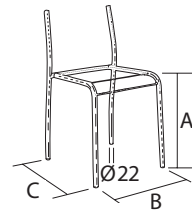

01 EDEN-CHÂSSIS FIXE SANS EMBOUTS									
EDEN-MARCO FIJO SIN TAPONES									
CODE/CÓDIGO	FINITION/ACABADO	Q. KIT	Q. MIN/PACK	A	B	C	KG. x1/WT.x1	VOL. x1/UNIT VOL.	
111903-030	■ NOIR/NEGRO	x1	100	470	420	460	3,00	mc. 0,03	
111904-020	■ GRIS/GRIS	x1	100	470	420	460	3,00	mc. 0,03	
111910-030	■ CHROME/CROMADO	x1	100	470	420	460	3,00	mc. 0,03	

03 PACK EMBOUTS ROUNDS Ø22 NOIRS									
PAQUETE DE TACOS REDONDOS D.22 NEGROS									
CODE/CÓDIGO	FINITION/ACABADO	Q. KIT	Q. MIN/PACK						
137003-073	■ NOIR/NEGRO	x4	200						

04 EDEN-DOSSIER ET SIÈGE EN PLASTIQUE										
EDEN-RESPALDO Y ASIENTO DE PLÁSTICO										
CODE/CÓDIGO	FINITION/ACABADO	Q. KIT	Q. MIN/PACK	A	B	C	D	KG. x1/WT.x1	VOL. x1/UNIT VOL.	
134003-100	■ NOIR/NEGRO	x1	20	400	390	180	400	1,50	mc. 0,013	
134015-020	■ BLEU/AZUL	x1	20	400	390	180	400	1,50	mc. 0,013	
134005-020	□ IVOIRE/MARFIL	x1	20	400	390	180	400	1,50	mc. 0,013