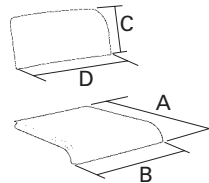

# EDEN

■ . inspired by ALBA

4 LEGS

01 EDEN-CHÂSSIS FIXE SANS EMBOUTS									
EDEN-MARCO FIJO SIN TAPONES									
CODE/CÓDIGO	FINITION/ACABADO	Q. KIT	Q. MIN/PACK	A	B	C	KG. x1/WT.x1	VOL. x1/UNIT VOL.	
111903-030	■ NOIR/NEGRO	x1	100	470	420	460	3,00	mc. 0,03	
111904-020	■ GRIS/GRIS	x1	100	470	420	460	3,00	mc. 0,03	
111910-030	■ CHROME/CROMADO	x1	100	470	420	460	3,00	mc. 0,03	

03 PACK EMBOUTS ROUNDS Ø22 NOIRS									
PAQUETE DE TACOS REDONDOS D.22 NEGROS									
CODE/CÓDIGO	FINITION/ACABADO	Q. KIT	Q. MIN/PACK						
137003-073	■ NOIR/NEGRO	x4	200						

04 EDEN-DOSSIER ET SIÈGE EN PLASTIQUE										
EDEN-RESPALDO Y ASIENTO DE PLÁSTICO										
CODE/CÓDIGO	FINITION/ACABADO	Q. KIT	Q. MIN/PACK	A	B	C	D	KG. x1/WT.x1	VOL. x1/UNIT VOL.	
134003-100	■ NOIR/NEGRO	x1	20	400	390	180	400	1,50	mc. 0,013	
134015-020	■ BLEU/AZUL	x1	20	400	390	180	400	1,50	mc. 0,013	
134005-020	□ IVOIRE/MARFIL	x1	20	400	390	180	400	1,50	mc. 0,013	