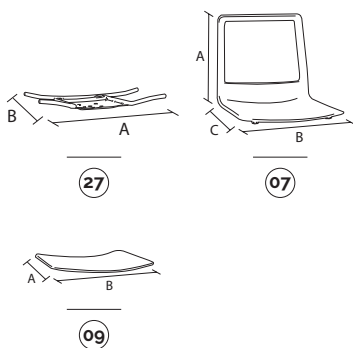

main component sizes

27 feel-support pour raccordement coque feel sur banquette
feel-soporte para enganche carcasa feel en bancada

code	finishing	q.kit	q.pack	a	b	kg.x1	vol.x1
110703-029	● noir/negro	x1	10	400	320	2,10	mc. 0.004