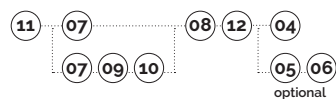

11 feel-châssis coulissant tige ø12 avec accoudoirs
feel-estructura patin de varilla d. 12 con brazos

code	finishing	q.kit	q.pack	a	b	c	kg.x1	vol.x1
113410-058	● chromé/cromado	x1	60	460	530	470	4,50	mc. 0.035

12 feel-paire d'accoudoirs en plastique colorés + vis
feel-pareja de brazos de plástico de color + tornillos

code	finishing	q.kit	q.pack	a	b	kg.x1	vol.x1
131703-062	● noir/negro ral9005	x1	20	right + left	200 30	0,16	mc. 0.001