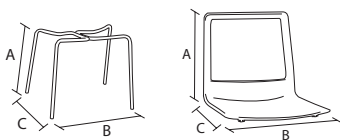

plastic colours

18

07

09

main component sizes

18 feel-châssis 4 pieds tube ø18 sans embouts feel-estructura 4 patas tubular d. 18 sin tapones

code	finishing	q.kit	q.pack	a	b	c	kg.x1	vol.x1
112703-031	● noir/negro ral9005	x1	200	440	510	500	2	mc. 0.025
112704-031	● gris/gris ral7003	x1	200	440	510	500	2	mc. 0.025
112705-031	○ blanc/blanco ral9003	x1	200	440	510	500	2	mc. 0.025
112710-031	● chromé/cromado	x1	200	440	510	500	2	mc. 0.025
112703-032'	● noir/negro ral9005 'extérieur/exterior	x1	200	440	510	500	2	mc. 0.025
112704-032'	● gris/gris ral7003 'extérieur/exterior	x1	200	440	510	500	2	mc. 0.025
112705-032'	○ blanc/blanco ral9003 'extérieur/exterior	x1	200	440	510	500	2	mc. 0.025