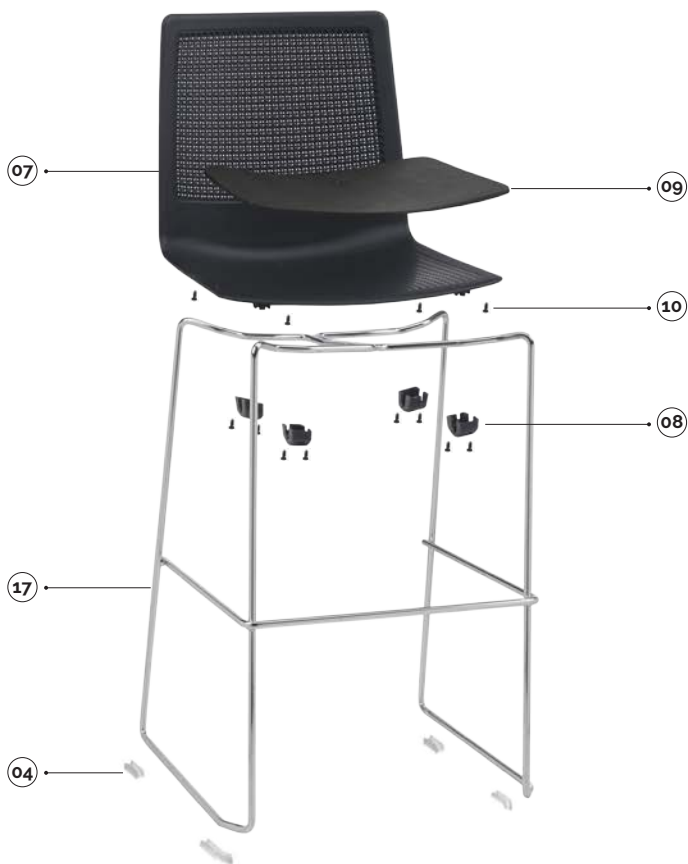

feel

stool

plastic colours

- bleu/azul ral5014
- orange/naranja ral2003
- noir/negro ral9005
- vert/verde pantone 7495el
- blanc/blanco 218
- gris/gris ral7003
- sable/arena ral1019
- rouge/rojo ral527
- blanc autoextinguible/blanco autoextinguidor 218

main component sizes

optionals

17 feel-tabouret haut h730 tige ø12 pour coque sans embouts feel-taburete alto h730 de varilla d. 12 para carcasa sin tapones

code	finishing	q.kit	q.pack	a	b	c	kg.x1	vol.x1
113410-059	● chromé/cromado	x1	50	730	530	500	6,20	mc. 0,08

04 btf-kit pieds btf-kit pies

code	finishing	q.kit	q.pack	kg.x1
134306-001	○ neutre/neutro	x1	100	0,05

05 btfa-kit pieds avec crochets btfa-kit pies con ganchos

code	finishing	q.kit	q.pack	kg.x1
134306-002	○ neutre/neutro	x1	100	0,06

06 pptf-embout pour fixation au sol pptf-tapón para fijación en el pavimento

code	finishing	q.kit	q.pack	kg.x1
134306-003	○ neutre/neutro	x2	100	0,03

07 feel-coque entière modèle feel feel-carcasa completa modelo feel

code	finishing	q.kit	q.pack	a	b	c	kg.x1	vol.x1
133903-060	● noir/negro ral9005	x1	10	420	450	430	1,70	mc. 0,02

08 feel-pack accessoires en tige pour coque feel feel-paquete de accesorios para carcasa feel para varilla

code	finishing	q.kit	q.pack	kg.x1	vol.x1
137003-061	● noir/negro ral9005	x1	10	wire frame	0,07 mc. 0,001

09 feel-panneau assise à revêtir feel-galleta asiento tapizable

code	finishing	q.kit	q.pack	a	b	kg.x1	vol.x1
132203-059	● noir/negro	x1	25	400	440	0,6	mc. 0,003

10 vis hilo tb+ 5x14 zinguée noire (pour fixer le panneau du siège) tornillo hi-lo tb+ 5x14 galvanizado negro (para fijar galleta asiento)

code	finishing	q.kit
117803-155	● noir/negro	x8

for all colour codes, see page 51