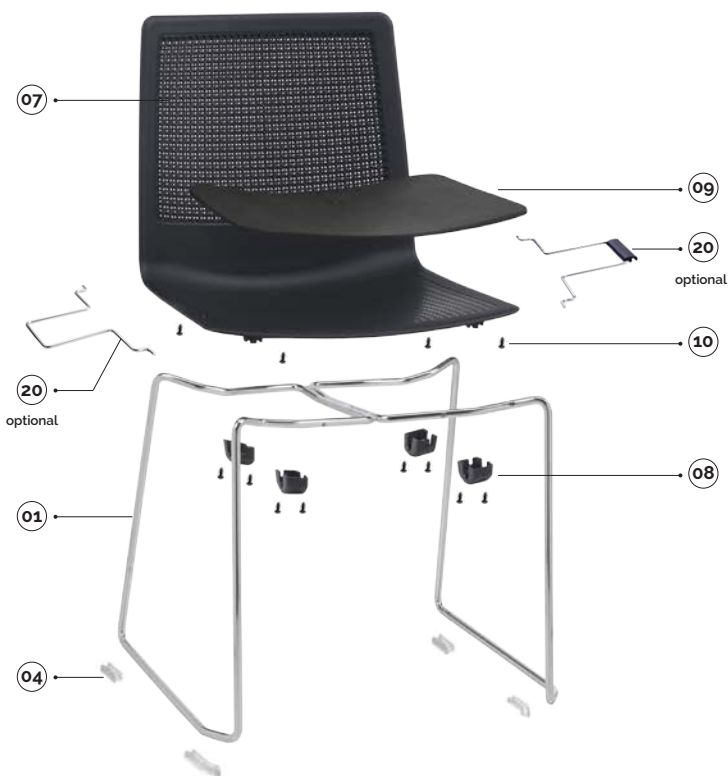

feel

slide

CERTIFIED BY
BIFMA

- bleu/azul ral5014
- orange/naranja ral2003
- noir/negro ral9005
- vert/verde pantone 7495el
- blanc/blanco 218
- gris/gris ral7003
- sable/arena ral1019
- rouge/rojo ral527
- blanc autoextinguible/
  blanco autoextinguidor 218

plastic colours

main component sizes

optionals

01 feel-châssis coulissant tige 012
feel-estructura patin de varilla d. 12

code	finishing	q.kit	q.pack	a	b	c	kg.x1	vol.x1
113410-057	● chromé/cromado	x1	100	460	530	470	3,75	mc. 0.03

04 btf-kit pieds
btf-kit pies

code	finishing	q.kit	q.pack	kg.x1
134306-001	○ neutre/neutro	x1	100	0,05

05 btfa-kit pieds avec crochets
btfa-kit pies con ganchos

code	finishing	q.kit	q.pack	kg.x1
134306-002	○ neutre/neutro	x1	100	0,06

06 pptf-embout pour fixation au sol
pptf-tapón para fijación en el pavimento

code	finishing	q.kit	q.pack	kg.x1
134306-003	○ neutre/neutro	x2	100	0,03

07 feel-coque entière modèle feel
feel-carcasa completa modelo feel

code	finishing	q.kit	q.pack	a	b	c	kg.x1	vol.x1
133903-060	● noir/negro ral9005	x1	10	420	450	430	1,70	mc. 0.02

08 feel-pack accessoires en tige pour coque feel
feel-paquete de accesorios para carcasa feel para varilla

code	finishing	q.kit	q.pack	kg.x1	vol.x1
137003-061	● noir/negro ral9005	x1	10	wire frame	0,07 mc. 0.001

09 feel-panneau assise à revêtir
feel-galleta asiento tapizable

code	finishing	q.kit	q.pack	a	b	kg.x1	vol.x1
132203-059	● noir/negro	x1	25	400	440	0,6	mc. 0.003

10 vis hilo tb+ 5x14 zinguée noire (pour fixer le panneau du siège)
tornillo hi-lo tb+ 5x14 galvanizado negro (para fijar galleta asiento)

code	finishing	q.kit
117803-155	● noir/negro	x8

20 paire de grappins d'attelage latéral tige + plastique noir
feel-pareja de enganches laterales de varilla + plástico negro