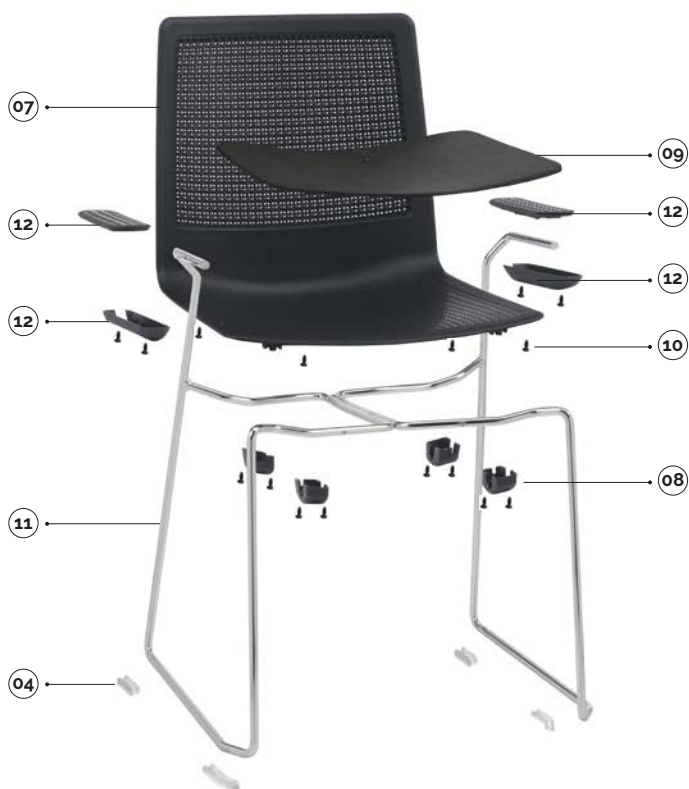

feel

slide w/armrests

- bleu/azul ral5014
- orange/naranja ral2003
- noir/negro ral9005
- vert/verde pantone 7495el
- blanc/blanco 218
- gris/gris ral7003
- sable/arena ral1019
- rouge/rojo ral527
- blanc autoextinguible/
  blanco autoextinguidor 218

plastic colours

11 feel-châssis coulissant tige ø12 avec accoudoirs
feel-estructura patin de varilla d. 12 con brazos

code	finishing	q.kit	q.pack	a	b	c	kg.x1	vol.x1
113410-058	● chromé/cromado	x1	60	460	530	470	4,50	mc. 0.035

12 feel-paire d'accoudoirs en plastique colorés + vis
feel-pareja de brazos de plástico de color + tornillos

code	finishing	q.kit	q.pack	a	b	kg.x1	vol.x1
131703-062	● noir/negro ral9005	x1	20	right + left	200 30	0,16	mc. 0.001

main component sizes

for the components below, see page 42

1. 04 05 06 07 08 09 10

for all colour codes, see page 51

feel-chariot porte-chaises noir avec accessoires
feel-carro para sillas con accesorios negro

code	finishing	q.kit
110803-329	● noir/negro	x1