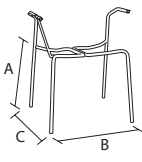

plastic colours

23

14

15

16

main component sizes

23 feel-châssis 4 pieds en tube ø18 sans embouts avec accoudoirs et porte-tablette

feel-estructura 4 patas tubular d. 18 sin tapones con brazos y pala