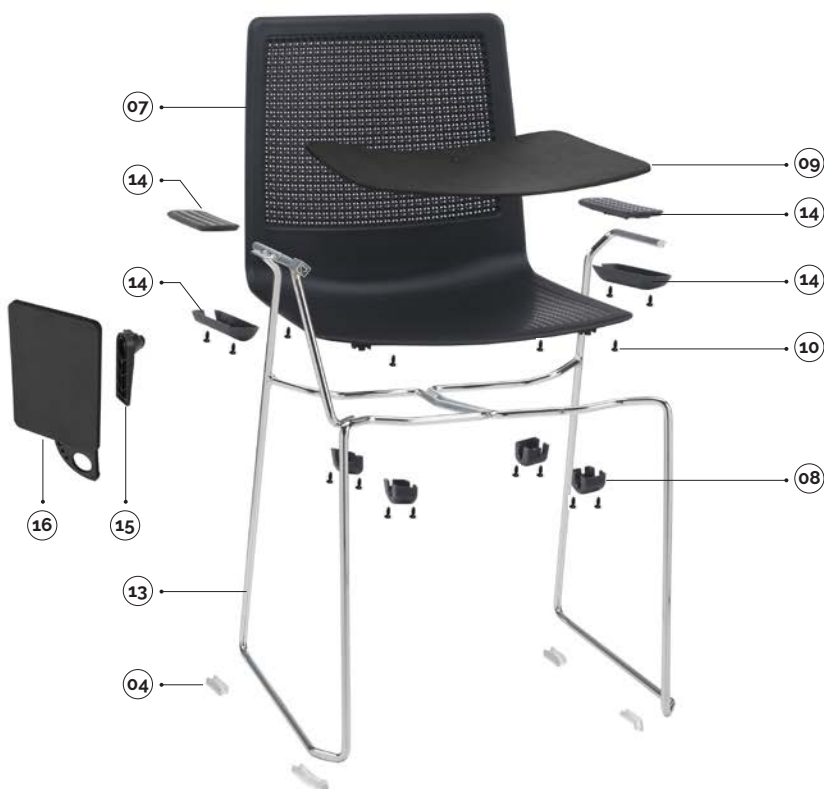

feel

slide w/writing tablet

- bleu/azul ral5014
- orange/naranja ral2003
- noir/negro ral9005
- vert/verde pantone 7495el
- blanc/blanco 218
- gris/gris ral7003
- sable/arena ral1019
- rouge/rojo ral527
- blanc autoextinguible/ blanco autoextinguidor 218

plastic colours

main component sizes

13 feel-châssis coulissant tige ø 12 avec accoudoirs et porte-tablette
feel-estructura patin de varilla d. 12 con brazos y pala

code	finishing	q.kit	q.pack	a	b	c	kg.x1	vol.x1
113410-072	● chromé/cromado right writing tablet hook	x1	30	460	530	470	5,00	mc. 0,07
113410-073	● chromé/cromado left writing tablet hook	x1	30	460	530	470	5,00	mc. 0,07

14 feel-paire d'accoudoirs en plastique colorés pour tablette + vis
feel-pareja de brazos de plástico de color para pala + tornillos

code	finishing	q.kit	q.pack	a	b	kg.x1	vol.x1
131703-063	● noir/negro ral9005	x1	20	right-left for tablet	200	30	0,16 mc. 0,0045
131703-064	● noir/negro ral9005	x1	20	left-right for tablet	200	30	0,16 mc. 0,0045

15 spt2-rotule pour tablette en thermoplastique
spt2-articulación para pala de termoplástico

code	finishing	q.kit	q.pack	a	b	c	kg.x1	vol.x1
134003-039	● noir/negro	x1	20	180	66	15x15	0,35	mc. 0,0006

16 tlt3-tablette ambidextre avec porte-verre et porte-stylos
tlt3-pala diestros con hueco vasos y lapicero

code	finishing	q.kit	q.pack	a	b	kg.x1	vol.x1
134003-041	● noir/negro	x1	10	410	300		1,05 mc. 0,036

for the components below, see page 42

for all colour codes, see page 51