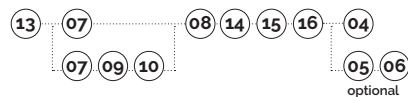

13

main component sizes

13 feel-châssis coulissant tige ø 12 avec accoudoirs et porte-tablette
feel-estructura patin de varilla d. 12 con brazos y pala

code	finishing	q.kit	q.pack	a	b	c	kg.x1	vol.x1
113410-072	● chromé/cromado right writing tablet hook	x1	30	460	530	470	5,00	mc. 0,07
113410-073	● chromé/cromado left writing tablet hook	x1	30	460	530	470	5,00	mc. 0,07

14 feel-paire d'accoudoirs en plastique colorés pour tablette + vis
feel-pareja de brazos de plástico de color para pala + tornillos

code	finishing	q.kit	q.pack	a	b	kg.x1	vol.x1
131703-063	● noir/negro ral9005	x1	20	right-left for tablet	200	30	0,16 mc. 0,0045
131703-064	● noir/negro ral9005	x1	20	left-right for tablet	200	30	0,16 mc. 0,0045

15 spt2-rotule pour tablette en thermoplastique
spt2-articulación para pala de termoplástico

code	finishing	q.kit	q.pack	a	b	c	kg.x1	vol.x1
134003-039	● noir/negro	x1	20	180	66	15x15	0,35	mc. 0,0006

16 tlt3-tablette ambidextre avec porte-verre et porte-stylos
tlt3-pala diestros con hueco vasos y lapicero

code	finishing	q.kit	q.pack	a	b	kg.x1	vol.x1
134003-041	● noir/negro	x1	10	410	300		1,05 mc. 0,036

for the components below, see page 42

for all colour codes, see page 51