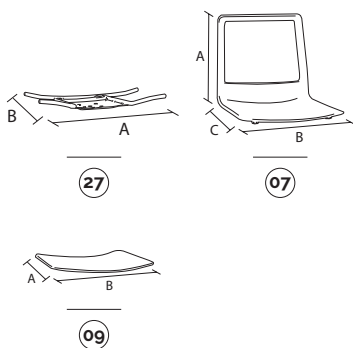

1. plastic colours
2. bleu/azul ral5014
   - orange/naranja ral2003
   - noir/negro ral9005
   - vert/verde pantone 7495el
   - blanc/blanco 218
   - gris/gris ral7003
   - sable/arena ral1019
   - rouge/rojo ral527
   - blanc autoextinguible/blanco autoextinguidor 218

main component sizes