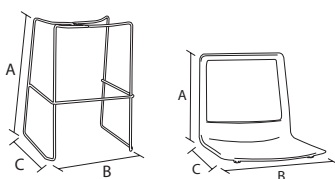

main component sizes

optionals

17 feel-tabouret haut h730 tige ø12 pour coque sans embouts feel-taburete alto h730 de varilla d. 12 para carcasa sin tapones

code	finishing	q.kit	q.pack	a	b	c	kg.x1	vol.x1
113410-059	● chromé/cromado	x1	50	730	530	500	6,20	mc. 0,08