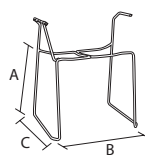

feel

slide w/writing tablet

- bleu/azul ral5014
- orange/naranja ral2003
- noir/negro ral9005
- vert/verde pantone 7495el
- blanc/blanco 218
- gris/gris ral7003
- sable/arena ral1019
- rouge/rojo ral527
- blanc autoextinguible/ blanco autoextinguidor 218

plastic colours

13

main component sizes

13 feel-châssis coulissant tige ø 12 avec accoudoirs et porte-tablette
feel-estructura patin de varilla d. 12 con brazos y pala

code	finishing	q.kit	q.pack	a	b	c	kg.x1	vol.x1
113410-072	● chromé/cromado right writing tablet hook	x1	30	460	530	470	5,00	mc. 0,07
113410-073	● chromé/cromado left writing tablet hook	x1	30	460	530	470	5,00	mc. 0,07

14 feel-paire d'accoudoirs en plastique colorés pour tablette + vis
feel-pareja de brazos de plástico de color para pala + tornillos

code	finishing	q.kit	q.pack	a	b	kg.x1	vol.x1
131703-063	● noir/negro ral9005	x1	20	right-left for tablet	200	30	0,16 mc. 0,0045
131703-064	● noir/negro ral9005	x1	20	left-right for tablet	200	30	0,16 mc. 0,0045

15 spt2-rotule pour tablette en thermoplastique
spt2-articulación para pala de termoplástico

code	finishing	q.kit	q.pack	a	b	c	kg.x1	vol.x1
134003-039	● noir/negro	x1	20	180	66	15x15	0,35	mc. 0,0006

16 tlt3-tablette ambidextre avec porte-verre et porte-stylos
tlt3-pala diestros con hueco vasos y lapicero

code	finishing	q.kit	q.pack	a	b	kg.x1	vol.x1
134003-041	● noir/negro	x1	10	410	300		1,05 mc. 0,036

for the components below, see page 42

for all colour codes, see page 51

for writing tablet options, see page 242/243