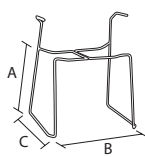

11

main component sizes

for the components below, see page 42

1. 04 05 06 07 08 09 10

for all colour codes, see page 51