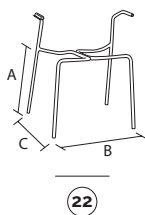

plastic colours

main component sizes

22 feel-châssis 4 pieds ø18 avec accoudoirs sans embouts
feel-estructura 4 patas d. 18 con brazos sin tapones

code	finishing		q.kit	q.pack	a	b	c	kg.x1	vol.x1
112703-033	● noir/negro ral9005		x1	60	440	510	500	2,6	mc. 0.035
112704-033	● gris/gris ral7003		x1	60	440	510	500	2,6	mc. 0.035
112705-033	○ blanc/blanco ral9003		x1	60	440	510	500	2,6	mc. 0.035
112710-033	● chromé/cromado		x1	60	440	510	500	2,6	mc. 0.035
112703-034'	● noir/negro ral9005 'extérieur/exterior		x1	60	440	510	500	2,6	mc. 0.035
112704-034'	● gris/gris ral7003 'extérieur/exterior		x1	60	440	510	500	2,6	mc. 0.035
112705-034'	○ blanc/blanco ral9003 'extérieur/exterior		x1	60	440	510	500	2,6	mc. 0.035