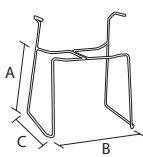

11

main component sizes

for the components below, see page 42

1. 04 05 06 07 08 09 10

for all colour codes, see page 51