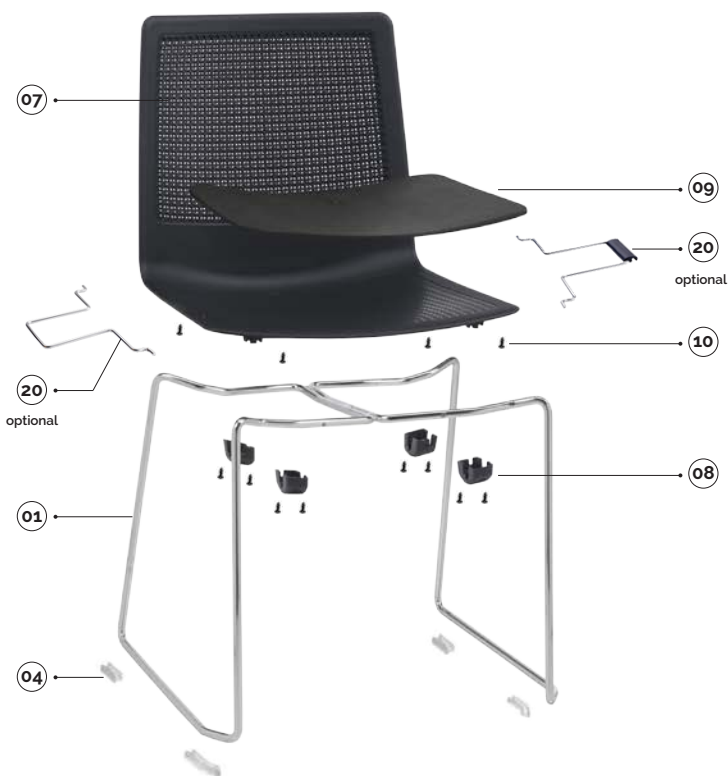

feel

slide

CERTIFIED BY
BIFMA

- bleu/azul ral5014
- orange/naranja ral2003
- noir/negro ral9005
- vert/verde pantone 7495el
- blanc/blanco 218
- gris/gris ral7003
- sable/arena ral1019
- rouge/rojo ral527
- blanc autoextinguible/
blanco autoextinguidor 218