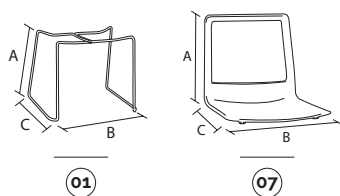

plastic colours

main component sizes

optionals

01 feel-châssis coulissant tige 012 feel-estructura patin de varilla d. 12

code	finishing	q.kit	q.pack	a	b	c	kg.x1	vol.x1
113410-057	● chromé/cromado	x1	100	460	530	470	3,75	mc. 0.03