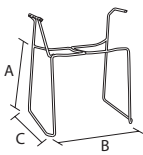

11

12

main component sizes

for the components below, see page 42

- 04 05 06 07 08 09 10

for all colour codes, see page 51

feel-chariot porte-chaises noir avec accessoires
feel-carro para sillas con accesorios negro

plastic colours

main component sizes

13

14

15

16

13 feel-châssis coulissant tige ø 12 avec accoudoirs et porte-tablette
feel-estructura patin de varilla d. 12 con brazos y pala

code	finishing	q.kit	q.pack	a	b	c	kg.x1	vol.x1
113410-072	● chromé/cromado right writing tablet hook	x1	30	460	530	470	5,00	mc. 0,07
113410-073	● chromé/cromado left writing tablet hook	x1	30	460	530	470	5,00	mc. 0,07