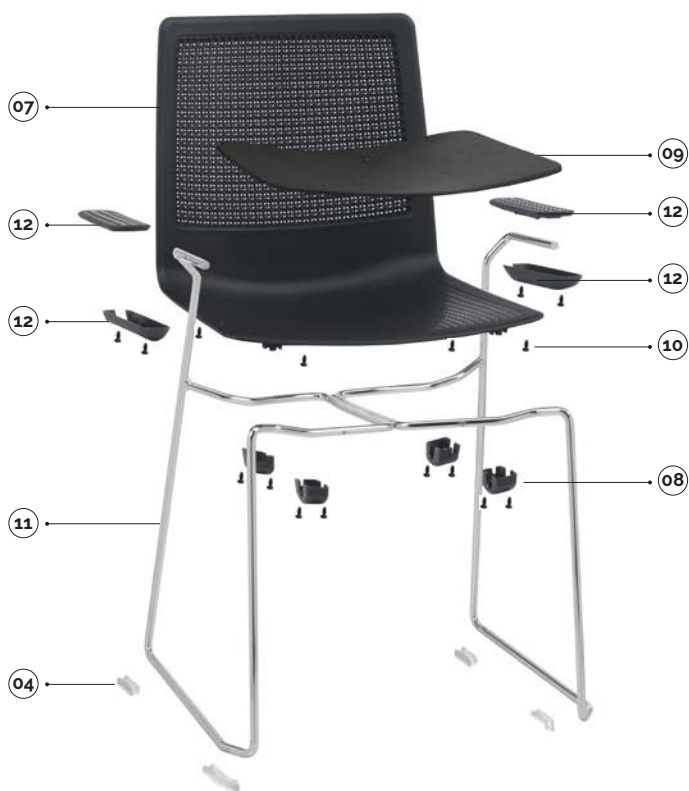

feel

slide w/armrests

- bleu/azul ral5014
- orange/naranja ral2003
- noir/negro ral9005
- vert/verde pantone 7495el
- blanc/blanco 218
- gris/gris ral7003
- sable/arena ral1019
- rouge/rojo ral527
- blanc autoextinguible/
  blanco autoextinguidor 218

plastic colours

11 feel-châssis coulissant tige ø12 avec accoudoirs
feel-estructura patin de varilla d. 12 con brazos

code	finishing	q.kit	q.pack	a	b	c	kg.x1	vol.x1
113410-058	● chromé/cromado	x1	60	460	530	470	4,50	mc. 0.035

12 feel-paire d'accoudoirs en plastique colorés + vis
feel-pareja de brazos de plástico de color + tornillos

code	finishing	q.kit	q.pack	a	b	kg.x1	vol.x1
131703-062	● noir/negro ral9005	x1	20	right + left	200 30	0,16	mc. 0.001

main component sizes

for the components below, see page 42

1. 04 05 06 07 08 09 10

for all colour codes, see page 51

feel-chariot porte-chaises noir avec accessoires
feel-carro para sillas con accesorios negro

code	finishing	q.kit
110803-329	● noir/negro	x1