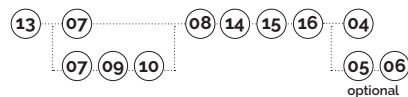

main component sizes

13

14

15

16

13 feel-telaio a slitta in tondino d.12 con braccioli e portatavoletta
feel-slide wire frame d.12 with arms and writing tablet hook

code	finishing	q.kit	q.pack	a	b	c	kg.x1	vol.x1
113410-072	● cromato/chrome right writing tablet hook	x1	30	460	530	470	5,00	mc. 0,07
113410-073	● cromato/chrome left writing tablet hook	x1	30	460	530	470	5,00	mc. 0,07