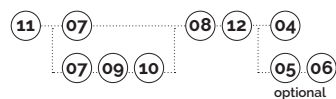

11 feel-telaio a slitta in tondino d.12 con braccioli
feel-slide wire frame d.12 with arms

code	finishing	q.kit	q.pack	a	b	c	kg.x1	vol.x1
113410-058	● cromato/chrome	x1	60	460	530	470	4,50	mc. 0.035

12 feel-coppia braccioli in plastica colorata + viti
feel-pair colored plastic arm + screws

code	finishing	q.kit	q.pack	a	b	kg.x1	vol.x1
131703-062	● nero/black ral9005	x1	20	right + left	200 30	0,16	mc. 0.001