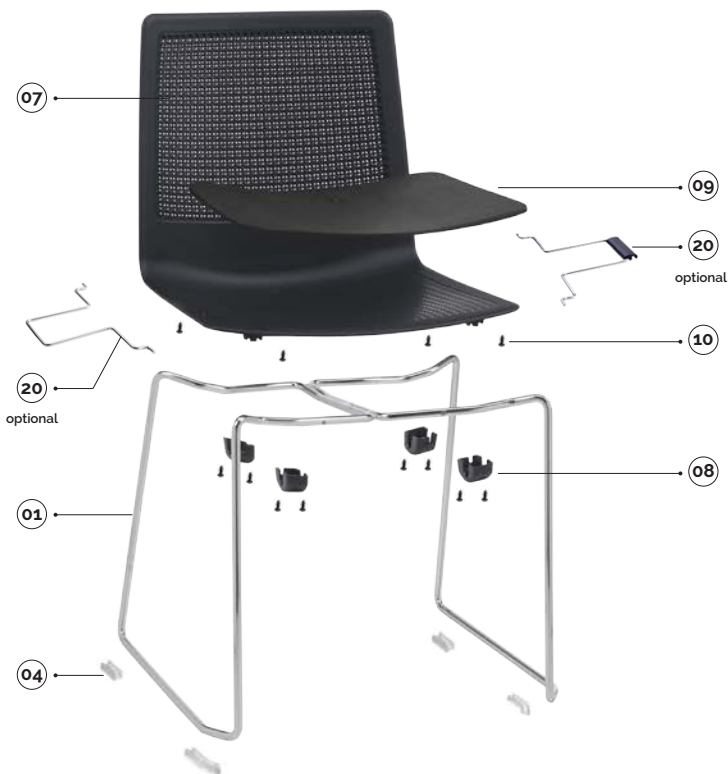

feel

slide

CERTIFIED BY
BIFMA

- blu/blue ral5014
- arancio/orange ral2003
- nero/black ral9005
- verde/green pantone 7495el
- bianco/white 218
- grigio/grey ral7003
- sabbia/sand ral1019
- rosso/red ral527
- bianco autoestinguente/
fire retardant white 218

plastic colours

main component sizes

optipnals

01 feel-telaio a slitta in tondino d.12
feel-slide wire frame d.12

code	finishing	q.kit	q.pack	a	b	c	kg.x1	vol.x1
113410-057	● cromato/chrome	x1	100	460	530	470	3,75	mc. 0.03