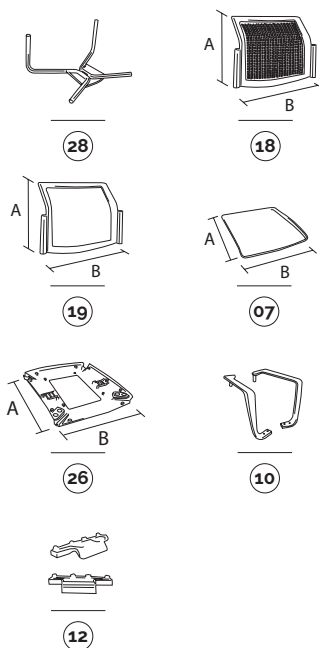

logan

bench

plastic colours

- noir/negro
- gris/gris ral 7040
- blanc/blanco ral 9003
- bleu/azul ral 5014

main component sizes

for the bench components, see page 249

28 logan-châssis pour banquette sans embouts logan-estructura para bancada sin tapones

code	finishing	q.kit	q.pack	kg.x1	vol.x1
110703-024	● noir/negro	x1	100	2,20	mc. 0,046

25 tc22-embout couvre-tête à ailettes d.22 noir tc22-taco con aletas d.22 negro

code	finishing	q.kit
134103-220	● noir/negro	x2