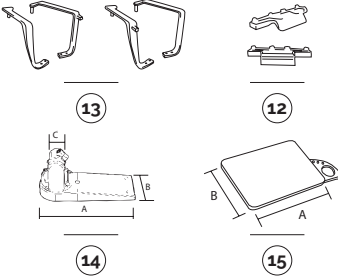

200GM
bench leg

PIONEER
bench arm

CUT
bench leg

SLIM
bench leg

CUT
bench arm

SLIM
bench arm

plastic

metal

aluminium

optionals

logan

bench/tablet accessories

main component sizes

13 logan-paire d'accoudoirs avec attelage porte-tablette en plastique
logan-pareja brazos con gancho pala de plástico

code	finishing	q.kit	q.pack	kg.x1	vol.x1
131703-032	● noir/negro	x1	10	left + right writing tablet hook	0.49 mc. 0.051
131703-033	● noir/negro	x1	10	right + left writing tablet hook	0.49 mc. 0.051