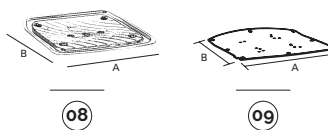

moon

swivel

main component sizes

13 moon-telaio girevole d.25 con braccioli senza tappi

moon-d.25 metal frame with swivel arms without caps

code	finishing	q.kit	q.pack	kg.x1	vol.x1
110903-036	● nero/black	x1	60	4,70	mc. 0,045
110904-036	● grigio/grey ikea 4	x1	60	4,70	mc. 0,045
110910-036	● cromato/chrome	x1	60	4,70	mc. 0,045

14 moon-base 4 razze d.650 con meccanismo assemblato di ritorno automatico

moon-four-star base d.650 with auto-return swivel mechanism assembled

code	finishing	q.kit	q.pack	a	b	kg.x1	vol.x1
110210-065	● cromato/chrome	x1	100	290	500	3,00	mc. 0,04