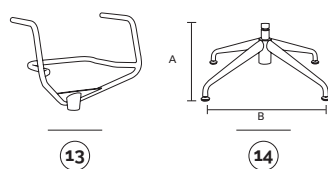

moon

swivel

main component sizes

13 moon-telaio girevole d.25 con braccioli senza tappi

moon-d.25 metal frame with swivel arms without caps

code	finishing	q.kit	q.pack	kg.x1	vol.x1
110903-036	● nero/black	x1	60	4,70	mc. 0,045
110904-036	● grigio/grey ikea 4	x1	60	4,70	mc. 0,045
110910-036	● cromato/chrome	x1	60	4,70	mc. 0,045

14 moon-base 4 razze d.650 con meccanismo assemblato di ritorno automatico

moon-four-star base d.650 with auto-return swivel mechanism assembled

code	finishing	q.kit	q.pack	a	b	kg.x1	vol.x1
110210-065	● cromato/chrome	x1	100	290	500	3,00	mc. 0,04