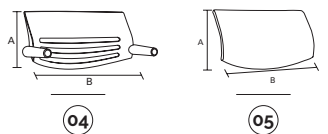

moon

swivel

main component sizes

13 moon-telaio girevole d.25 con braccioli senza tappi

moon-d.25 metal frame with swivel arms without caps

code	finishing	q.kit	q.pack	kg.x1	vol.x1
110903-036	● nero/black	x1	60	4,70	mc. 0,045
110904-036	● grigio/grey ikea 4	x1	60	4,70	mc. 0,045
110910-036	● cromato/chrome	x1	60	4,70	mc. 0,045