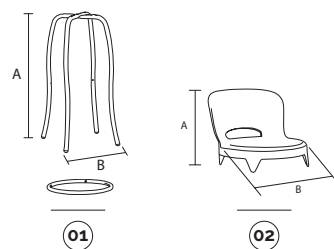

paco

4-legs

plastic colours

- anthracite/antracita ppl17
- beige/beige ppl09
- bleu/azul ppl14

main component sizes

01 02

01 paco-châssis démonté pour tabouret haut avec accessoires pour le montage
paco-estructura desmontada para taburete alto con accesorios para el montaje

code	finishing	q.kit	q.pack	a	b	kg.x1	vol.x1
110604-090	● gris/gris	x1	6	800	370	3,45	mc. 0,02
110610-080	● chromé/cromado	x1	6	800	370	3,45	mc. 0,02

02 paco-coque entière en plastique
paco-carcasa completa de plástico