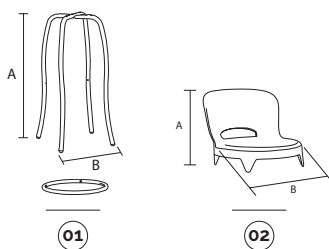

# paco

4-legs

plastic colours

- anthracite/antracita ppl17
- beige/beige ppl09
- bleu/azul ppl14

main component sizes

01 02

**01** paco-châssis démonté pour tabouret haut avec accessoires pour le montage  
paco-estructura desmontada para taburete alto con accesorios para el montaje