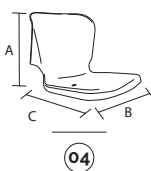

## 4-legs

plastic colours

- noir/negro
- blanc/blanco 218
- gris/gris ral7004

01 02 03 04 05

main component sizes

**01** perù-châssis 4 pieds tube sans embouts  
perù-estructura 4 patas tubular sin tapones

code	finishing	q.kit	q.pack	a	b	c	kg.x1	vol.x1
110103-185	● noir/negro	x1	80	480	440	610	2.0	mc. 0,017
110104-185	● gris/gris ig2621	x1	80	480	440	610	2.0	mc. 0,017

**02** tizo-embout rond d.20 noir  
tizo-taco redondo d.20 negro

code	finishing	q.kit
134203-200	● noir/negro	x2

**03** pack embouts ronds d.18 noirs  
paquete de tacos redondos d.18 negros

code	finishing	q.kit	q.pack
137003-072	● noir/negro	x2	200

**04** perù-coque entière modèle perù  
perù-carcasa completa modelo perù