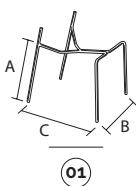

## 4-legs

plastic colours

- noir/negro
- blanc/blanco 218
- gris/gris ral7004

01 02 03 04 05

main component sizes

**01** perù-châssis 4 pieds tube sans embouts  
perù-estructura 4 patas tubular sin tapones

code	finishing	q.kit	q.pack	a	b	c	kg.x1	vol.x1
110103-185	● noir/negro	x1	80	480	440	610	2.0	mc. 0,017
110104-185	● gris/gris ig2621	x1	80	480	440	610	2.0	mc. 0,017

**02** tizo-embout rond d.20 noir  
tizo-taco redondo d.20 negro

code	finishing	q.kit
134203-200	● noir/negro	x2

**03** pack embouts ronds d.18 noirs  
paquete de tacos redondos d.18 negros

code	finishing	q.kit	q.pack
137003-072	● noir/negro	x2	200

**04** perù-coque entière modèle perù  
perù-carcasa completa modelo perù