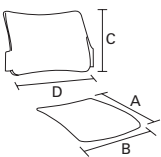

SPTA
mechanism antipanic

for writing tablet options, see page 192/193

4-legs/seat and backrest options

main component sizes

11

11 pinko-dossier interne (habillable)

pinko-respaldo interno (tapizable)

code	finishing	q.kit	q.pack	a	b	kg.x1	vol.x1
132103-025	● noir/negro	x1	20	350	495	0,62	mc. 0,009

12

12 pinko-dossier externe en plastique + 2 embouts dossier + 2 embouts siège

pinko-respaldo externo de plástico + 2 tapones respaldo + 2 tapones asiento

code	finishing	q.kit	q.pack	a	b	kg.x1	vol.x1
132103-026	● noir/negro	x1	10	350	495	0,25	mc. 0,0045

and 03 04

main component sizes

13

13 pinko-siège/dossier en plastique coloré + 2 embouts dossier + 2 embouts siège

pinko-asiento/respaldo de plástico de color base + 2 tapones respaldo + 2 tapones asiento