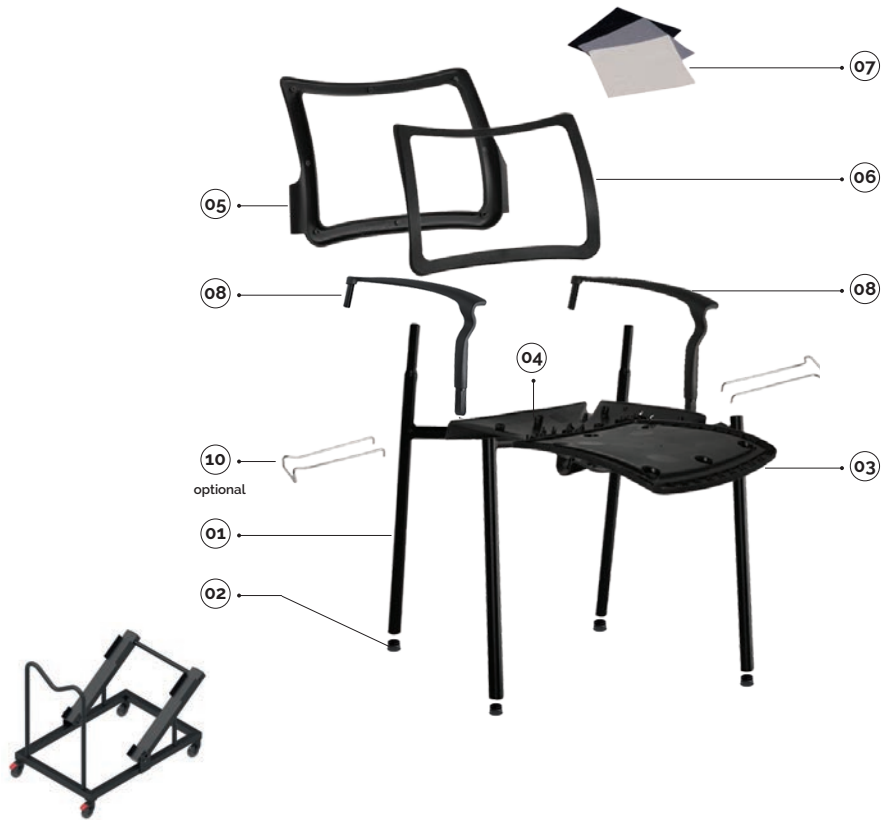

pinko

4-legs

plastic colours

- bleu/azul ral5002
- noir/negro
- gris/gris ral7035

pinko-chariot porte-chaises avec accessoires
pinko-carro para sillas con accesorios

code	finishing	q.kit
110803-340	● noir/negro	x1

main component sizes

01 pinko-châssis quatre pieds fixe pour accoudoirs sans embouts
pinko-estructura cuatro patas fija para brazos sin tapones

code	finishing	q.kit	q.pack	a	b	c	kg.x1	vol.x1
112603-040	● noir/negro	x1	80	450	530	530	3,20	mc. 0.035
112604-040	● gris/gris	x1	80	450	530	530	3,20	mc. 0.035
112610-040	● chromé/cromado	x1	80	450	530	530	3,20	mc. 0.035

02 pack embouts tête sphérique 025
paquete de tacos con cabeza esférica d.25

code	finishing	q.kit	q.pack
137003-075	● noir/negro	x4	120

03 pinko-siège interne (habillable)
pinko-asiento interno (tapizable)

05 pinko-châssis dossier en plastique pour treillis (portant) + 2 embouts dossier + 2 embouts siège
pinko-estructura respaldo de plástico para malla (portante) + 2 tapones respaldo + 2 tapones asiento