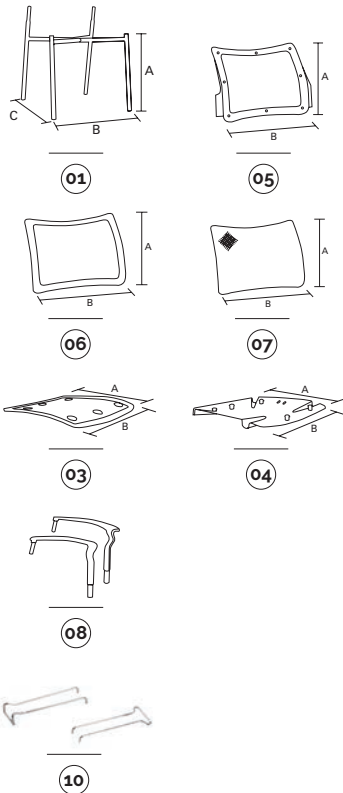

pinko

4-legs

plastic colours

- bleu/azul ral5002
- noir/negro
- gris/gris ral7035

pinko-chariot porte-chaises avec accessoires
pinko-carro para sillas con accesorios

code	finishing	q.kit
110803-340	● noir/negro	x1

main component sizes

01 pinko-châssis quatre pieds fixe pour accoudoirs sans embouts
pinko-estructura cuatro patas fija para brazos sin tapones

code	finishing	q.kit	q.pack	a	b	c	kg.x1	vol.x1
112603-040	● noir/negro	x1	80	450	530	530	3,20	mc. 0.035
112604-040	● gris/gris	x1	80	450	530	530	3,20	mc. 0.035
112610-040	● chromé/cromado	x1	80	450	530	530	3,20	mc. 0.035

02 pack embouts tête sphérique 025
paquete de tacos con cabeza esférica d.25

code	finishing	q.kit	q.pack
137003-075	● noir/negro	x4	120

03 pinko-siège interne (habillable)
pinko-asiento interno (tapizable)

and 03 04

main component sizes

13

13 pinko-siège/dossier en plastique coloré + 2 embouts dossier + 2 embouts siège

pinko-asiento/respaldo de plástico de color base + 2 tapones respaldo + 2 tapones asiento