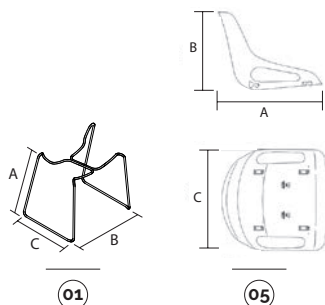

q5

slide

plastic colours

- brun/marrón ral8022
- ivoire/marfil ral1013
- jaune/amarillo ral1012
- gris/gris ral7003

main component sizes

optionals

01 q5-châssis coulissant tige pour coque sans embouts

q5-estructura patin de varilla para carcasa sin tapones

code	finishing	q.kit	q.pack	a	b	c	kg.x1	vol.x1
113410-012	● chromé/cromado	x1	100	450	550	510	4,00	mc. 0.04

02 btf-kit pieds

btf-kit pies

code	finishing	q.kit	q.pack	kg.x1
134306-001	○ neutre/neutro	x1	100	0,05

main component sizes

09 q5-châssis coulissant en tige pour coque avec porte tablette droit sans embouts
q5-estructura patin de varilla para carcasa con pala para diestros sin tapones

code	finishing	hook	q.kit	q.pack	a	b	c	kg.x1	vol.x1
113410-013	● chromé/cromado	droite/derecho	x1	50	450	550	510	4,65	mc. 0.057

11 spt2-rotule pour tablette en thermoplastique
spt2-articulacion para pala de termoplástico

code	finishing	q.kit	q.pack	a	b	c	kg.x1	vol.x1
134003-039	● noir/negro	x1	20	180	66	15x15	0,35	mc. 0.0006

12 tlt2-tablette en thermoplastique ovale épaisseur 16 mm pour accoudoir droit et gauche
tlt2-pala de material termoplástico oval grosor 16 mm para brazo derecho e izquierdo