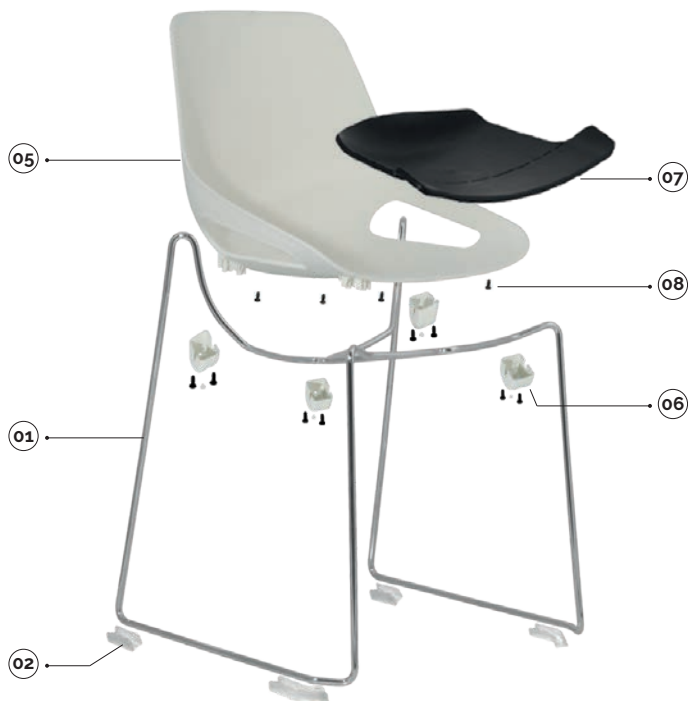

q5

slide

plastic colours

- brun/marrón ral8022
- ivoire/marfil ral1013
- jaune/amarillo ral1012
- gris/gris ral7003

main component sizes

optionals

01 q5-châssis coulissant tige pour coque sans embouts

q5-estructura patin de varilla para carcasa sin tapones

code	finishing	q.kit	q.pack	a	b	c	kg.x1	vol.x1
113410-012	● chromé/cromado	x1	100	450	550	510	4,00	mc. 0.04

02 btf-kit pieds

btf-kit pies

code	finishing	q.kit	q.pack	kg.x1
134306-001	○ neutre/neutro	x1	100	0,05

03 btfa-kit pieds avec crochets

btfa-kit pies con ganchos

code	finishing	q.kit	q.pack	kg.x1
134306-002	○ neutre/neutro	x1	100	0,06

04 pptf-embout pour fixation au sol

pptf-tapón para fijación en el pavimento