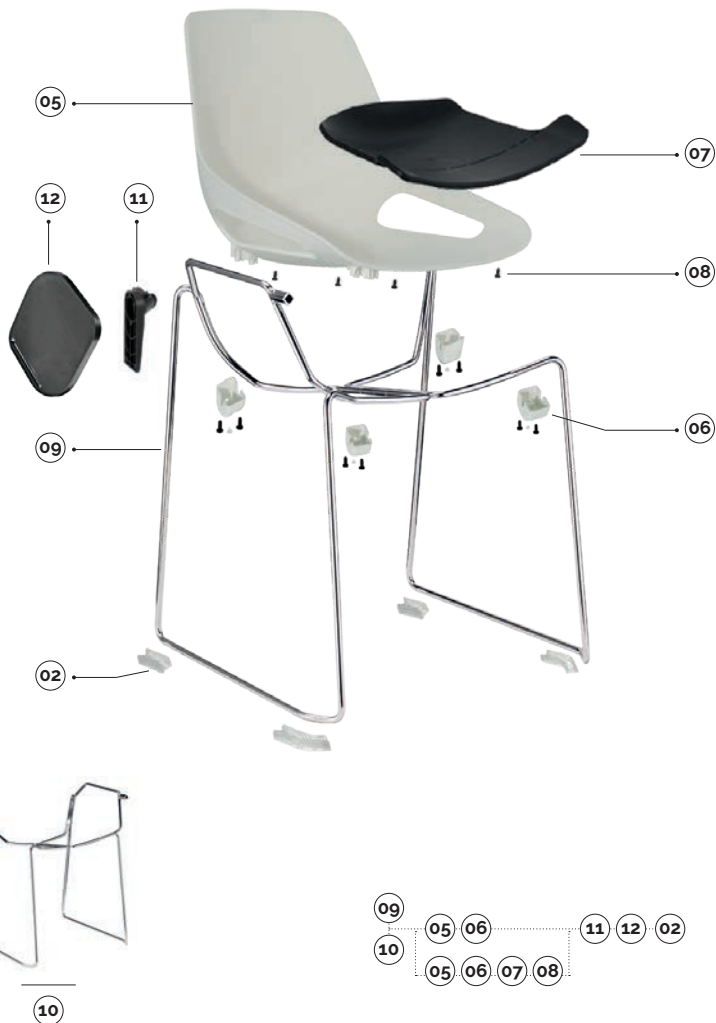

main component sizes

09 q5-châssis coulissant en tige pour coque avec porte tablette droit sans embouts
q5-estructura patin de varilla para carcasa con pala para diestros sin tapones

code	finishing	hook	q.kit	q.pack	a	b	c	kg.x1	vol.x1
113410-013	● chromé/cromado	droite/derecho	x1	50	450	550	510	4,65	mc. 0.057