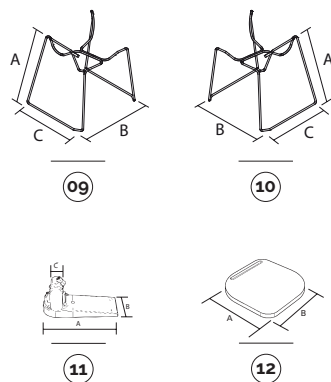

paquete de tornillos tbl+ fr. d.5x14 para galleta tapizable

code	finishing	q.kit	q.pack
117003-071	● noir/negro	x4	200

for all colour codes, see page 113

q5

slide w/writing tablet

plastic colours

- brun/marrón ral8022
- ivoire/marfil ral1013
- jaune/amarillo ral1012
- gris/gris ral7003

main component sizes

09 q5-châssis coulissant en tige pour coque avec porte tablette droit sans embouts
q5-estructura patin de varilla para carcasa con pala para diestros sin tapones

code	finishing	hook	q.kit	q.pack	a	b	c	kg.x1	vol.x1
113410-013	● chromé/cromado	droite/derecho	x1	50	450	550	510	4,65	mc. 0.057