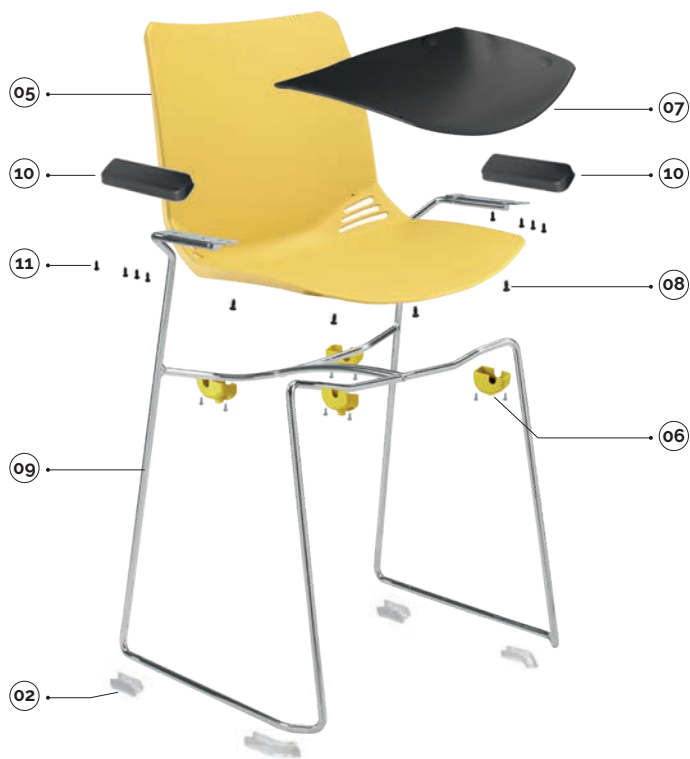

race

slide w/armrests

plastic colours

- bleu/azul ral5002
- orange/naranja ral2009
- violet/morado 145
- vert/verde 736
- ivoire/marfil ral1013
- gris/gris ral7003
- jaune/amarillo ral1012
- brun/marrón ral8022