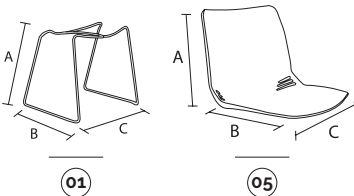

race

slide

plastic colours

- bleu/azul ral5002
- orange/naranja ral2009
- violet/morado 145
- vert/verde 736
- ivoire/marfil ral1013
- gris/gris ral7003
- jaune/amarillo ral1012
- brun/marrón ral8022

main component sizes

optipnats

01 race-châssis coulissant tige pour coque sans embouts race-estructura patin de varilla para carcasa sin tapones

code	finishing	q.kit	q.pack	a	b	c	kg.x1	vol.x1
113410-065	● chromé/cromado	x1	100	460	500	470	3,20	mc. 0.026