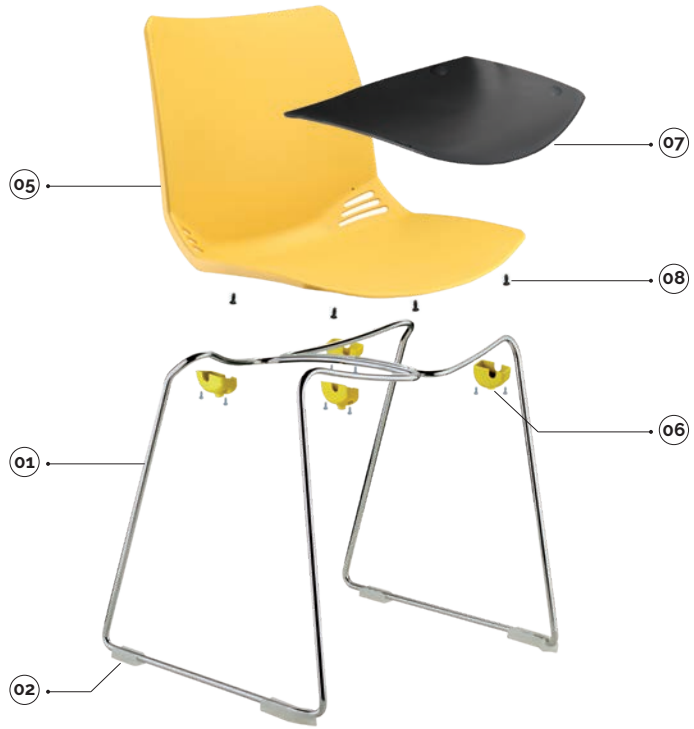

race

slide

plastic colours

- bleu/azul ral5002
- orange/naranja ral2009
- violet/morado 145
- vert/verde 736
- ivoire/marfil ral1013
- gris/gris ral7003
- jaune/amarillo ral1012
- brun/marrón ral8022

main component sizes

optipnats

01 race-châssis coulissant tige pour coque sans embouts race-estructura patin de varilla para carcasa sin tapones

code	finishing	q.kit	q.pack	a	b	c	kg.x1	vol.x1
113410-065	● chromé/cromado	x1	100	460	500	470	3,20	mc. 0.026

02 btf-kit pieds btf-kit pies

code	finishing	q.kit	q.pack	kg.x1
134306-001	○ neutre/neutro	x1	100	0,05

03 btfa-kit pieds avec crochets btfa-kit pies con ganchos

code	finishing	q.kit	q.pack	kg.x1
134306-002	○ neutre/neutro	x1	100	0,06