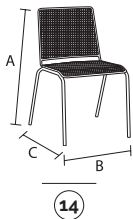

# tapas

4-legs/metal shell

14 15 16

Corten • \*Une caractéristique spécifique du Corten est la variabilité dans la tonalité de la finition.  
 \* Una característica particular del Corten es las variabilidad en la tonalidad del acabado.

main component sizes

**14** châssis 4 pieds avec coque en maillage  
 estructura 4 patas con carcasa de malla

code	finishing		q.kit	q.pack	a	b	c	kg.x1	vol.x1
110105-367	● ivoire/marfil	rat.1013 *pour extérieur/para exterior	x1	1	805	535	580	5,6	mc. 0.024
110107-367	● corten*	*pour extérieur/para exterior	x1	1	805	535	580	5,6	mc. 0.024

**15** pack embouts sphérique d.18 noirs  
 paquete de tapon esférico d.18 negros

code	finishing	q.kit	q.pack
137003-072	● noir/negro	x4	200

**16** pare-chocs tête plate 12x3,8x6x9 neutre  
 protectores cabeza llana 12x3,8x6x9 neutra